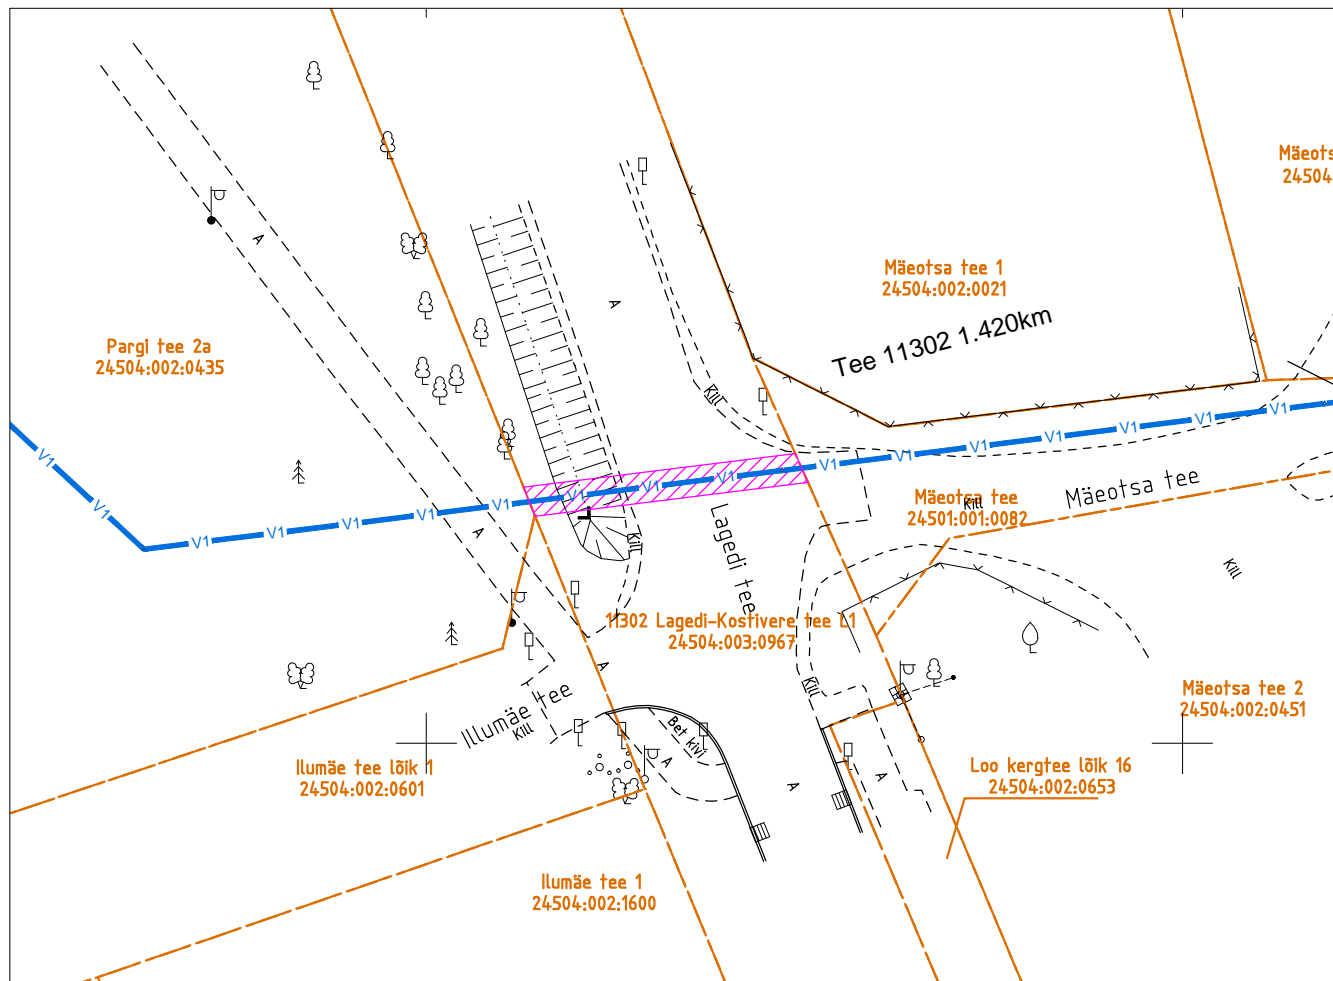

ISIKLIKU KASUTUSÕIGUSEGA KOORMAMISE PLAAN

Harju maakond, Jõelähtme vald, Loo alevik

11302 Lagedi-Kostivere tee L1 (24504:003:0967)

Mõõtkaava 1:500. Joonise formaat A4

TINGMÄRGID (Kiirvool OÜ töö nr 486/23)

—V1—V1—V1— Proj. veetorustik

— Kinnistu piir

 Kasutusõiguse ala: 36m²

Kasutusõiguse ala ulatus on 1.0m toru teljest väljapoole või kuni kinnistu piirini.